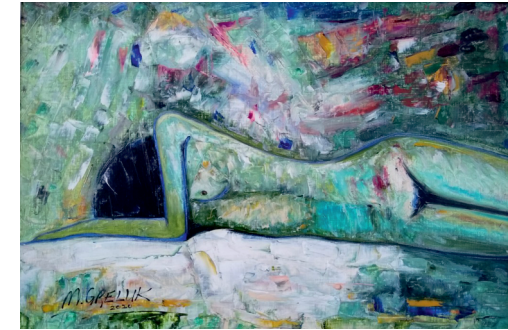

### Na wystawie swe prace eksponują następujący artyści:

Urszula Bąkowska, Ewa Bieńkowska-Mochtak, Katarzyna Bukowska, Anna Connolly, Elena Gleń, Piotr Goławski, Mirosław „Beny” Greluk, Izabella Kloch, Maria Kwiatkowska, Małgorzata Lortsch-Krawczenko, Krzysztof Mierzejewski, Katarzyna Mrzygłód-Czyż, Barbara Pajdowska, Eliza Różowicz, Grażyna Sanojca, Anna Sobczak, Małgorzata Sobieska, Ludmiła Sowińska, Barbara Trojanowska, Maja Troszkiewicz, Iwona Warchoł, Dorota Wittwer-Szot, Wiesław Wojciechowski, Elżbieta Zawadzka, Wanda Zawistowska, Anna Zborovska

Katarzyna Bukowska

Mirosław BENEY Greluk

KOBIECE ŚWIATOPRZESTRZENIE  
Ogólnopolska Wystawa Malarstwa  
Galeria Wystaw Artystycznych OKNO GOK Lesznowola

Małgorzata Sobieska

Maria Kwiatkowska

Urszula Bąkowska